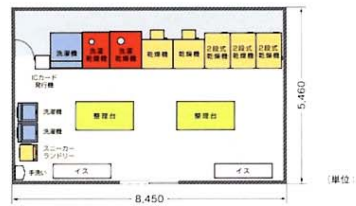

始めましょうーコインランドリー!

■ モデルプランのご紹介 立地条件や店舗条件に応じたモデルプランをご用意しています。詳しくは担当者にお問い合わせください。

洗濯乾燥機	HWD-7176GC	容量10kg	2台
洗濯機	MCW-C70	容量7kg	1台
乾燥機	HCD-3256GC	容量25kg	1台
	HCD-6146GC	容量14kg×2	3台
スニーカーランドリー	MCD-D6C MCW-W6C		1セット
ICカード発行機	HIC-I60B		1台

洗濯乾燥機	HWD-7276GC	容量16kg	1台
	HWD-7176GC	容量10kg	2台
洗濯機	HCW-5126C	容量12kg	1台
	MCW-C70	容量7kg	2台
乾燥機	HCD-3256GC	容量25kg	2台
	HCD-6146GC	容量14kg×2	3台
スニーカーランドリー	MCD-D6C MCW-W6C		1セット
ICカード発行機	HIC-I60B		1台

洗濯乾燥機	HWD-7276GC	容量16kg	1台
	HWD-7176GC	容量10kg	1台
洗濯機	HCW-5226C	容量22kg	1台
	MCW-C70	容量7kg	2台
乾燥機	HCD-3256GC	容量25kg	2台
	HCD-6146GC	容量14kg×2	3台
スニーカーランドリー	MCD-D6C MCW-W6C		1セット
ICカード発行機	HIC-I60B		1台