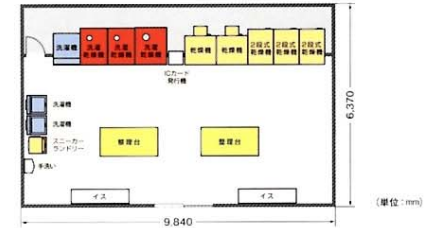

始めましょうーコインランドリー!

■ モデルプランのご紹介 立地条件や店舗条件に応じたモデルプランをご用意しています。詳しくは担当者にお問い合わせください。

洗濯乾燥機	HWD-7176GC	容量10kg	2台
洗濯機	MCW-C70	容量7kg	1台
乾燥機	HCD-3256GC	容量25kg	1台
	HCD-6146GC	容量14kg×2	3台
スニーカーランドリー	MCD-D6C MCW-W6C		1セット
ICカード発行機	HIC-I60B		1台

洗濯乾燥機	HWD-7276GC	容量16kg	1台
	HWD-7176GC	容量10kg	2台
洗濯機	HCW-5126C	容量12kg	1台
	MCW-C70	容量7kg	2台
乾燥機	HCD-3256GC	容量25kg	2台
	HCD-6146GC	容量14kg×2	3台
スニーカーランドリー	MCD-D6C MCW-W6C		1セット
ICカード発行機	HIC-I60B		1台

洗濯乾燥機	HWD-7276GC	容量16kg	1台
	HWD-7176GC	容量10kg	1台
洗濯機	HCW-5226C	容量22kg	1台
	MCW-C70	容量7kg	2台
乾燥機	HCD-3256GC	容量25kg	2台
	HCD-6146GC	容量14kg×2	3台
スニーカーランドリー	MCD-D6C MCW-W6C		1セット
ICカード発行機	HIC-I60B		1台