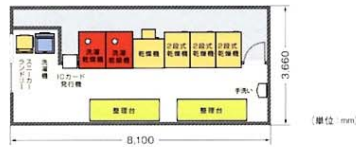

始めましょうーコインランドリー!

■ モデルプランのご紹介 立地条件や店舗条件に応じたモデルプランをご用意しています。詳しくは担当者にお問い合わせください。

洗濯乾燥機	HWD-7176GC	容量10kg	2台
洗濯機	MCW-C70	容量7kg	1台
乾燥機	HCD-3256GC	容量25kg	1台
	HCD-6146GC	容量14kg×2	3台
スニーカーランドリー	MCD-D6C MCW-W6C		1セット
ICカード発行機	HIC-I60B		1台

洗濯乾燥機	HWD-7276GC	容量16kg	1台
	HWD-7176GC	容量10kg	2台
洗濯機	HCW-5126C	容量12kg	1台
	MCW-C70	容量7kg	2台
乾燥機	HCD-3256GC	容量25kg	2台
	HCD-6146GC	容量14kg×2	3台
スニーカーランドリー	MCD-D6C MCW-W6C		1セット
ICカード発行機	HIC-I60B		1台

洗濯乾燥機	HWD-7276GC	容量16kg	1台
	HWD-7176GC	容量10kg	1台
洗濯機	HCW-5226C	容量22kg	1台
	MCW-C70	容量7kg	2台
乾燥機	HCD-3256GC	容量25kg	2台
	HCD-6146GC	容量14kg×2	3台
スニーカーランドリー	MCD-D6C MCW-W6C		1セット
ICカード発行機	HIC-I60B		1台